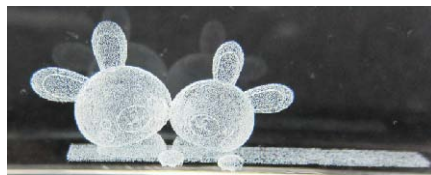

1 直方体型

価格 840円(税込)

長さ100mm×高さ30mm
重さ159g