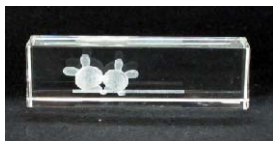

1 直方体型

価格 840円(税込)

長さ100mm×高さ30mm
重さ159g